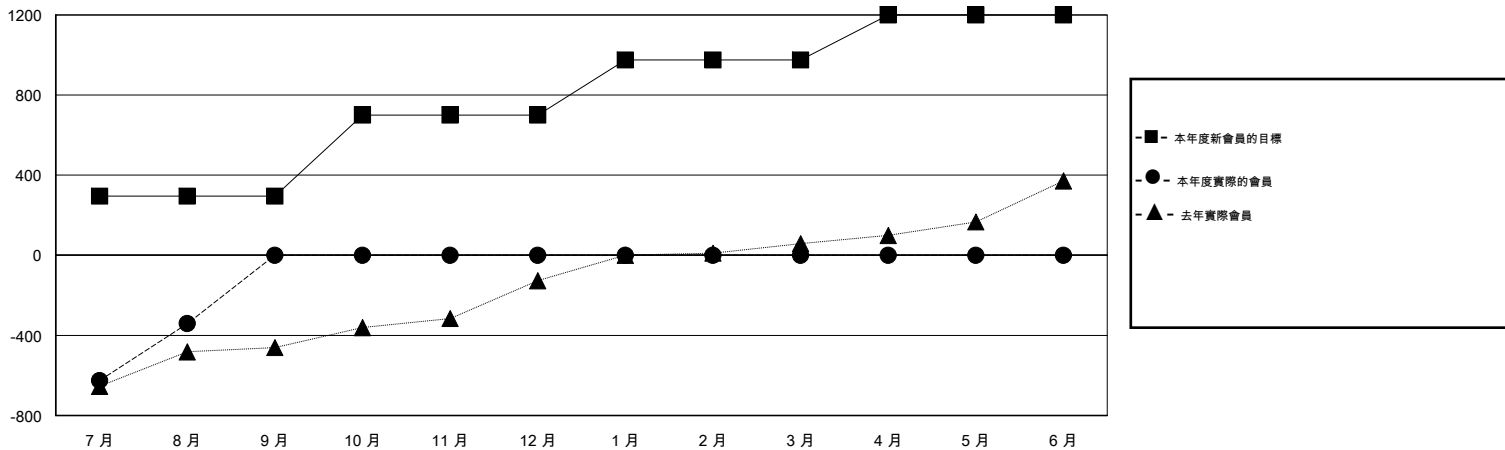

目標和實際會員累積

已取消的分會: 0	85 CLUBS OF 127 增添1位或以上的新會員	性別分佈
放棄的會員		男 2,863 (64.18%)
過世 2		女 1,598 (35.82%)
分會已取消 0	點擊這裡取得健康評估資料	家庭單位會員 225
其他 640		戶長 111
總計 642		非戶長 114