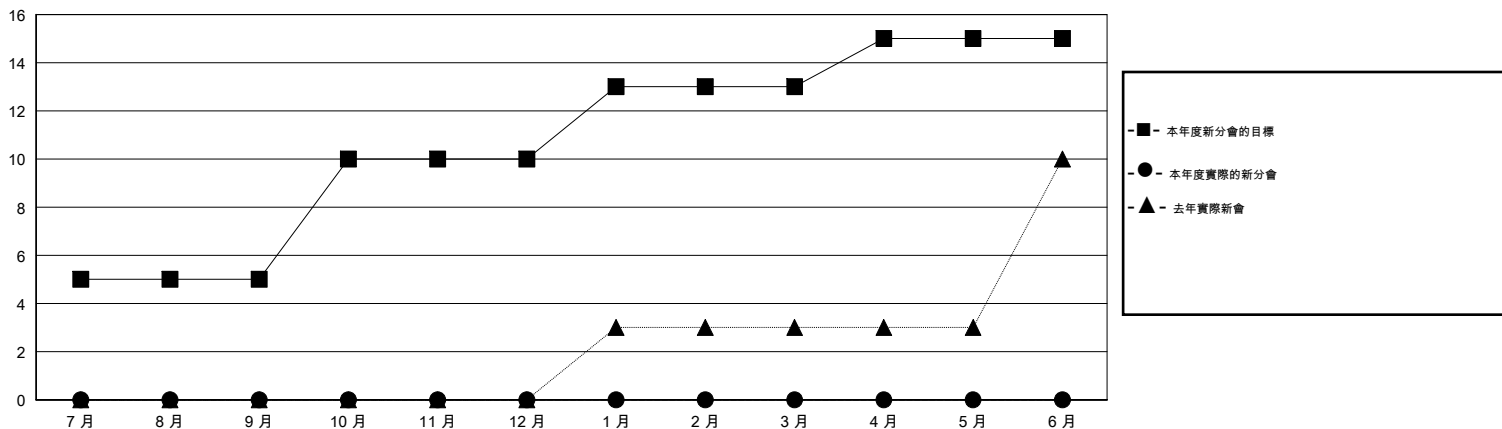

MONTHLY MEMBERSHIP PROGRESS REPORT

District 380

Results as of: 8/31/2016

GMT: ZE RAN SU

地點 CHINA

GMT憲章區 5

分會				
成果 2016-2017				
季	新分會目標	新會	會員流失的分會	淨增/減
7月/8月/9月	5	0	0	0
10月/11月/12月	5	0	0	0
1月/2月/3月	3	0	0	0
4月/5月/6月	2	0	0	0

位會員@每位須繳				
成果 2016-2017				
季	新會員目標	增加的授證/新會員	退會人數	淨增/減
7月/8月/9月	295	301	642	-341
10月/11月/12月	405	0	0	0
1月/2月/3月	275	0	0	0
4月/5月/6月	225	0	0	0

目標與實際新會累積